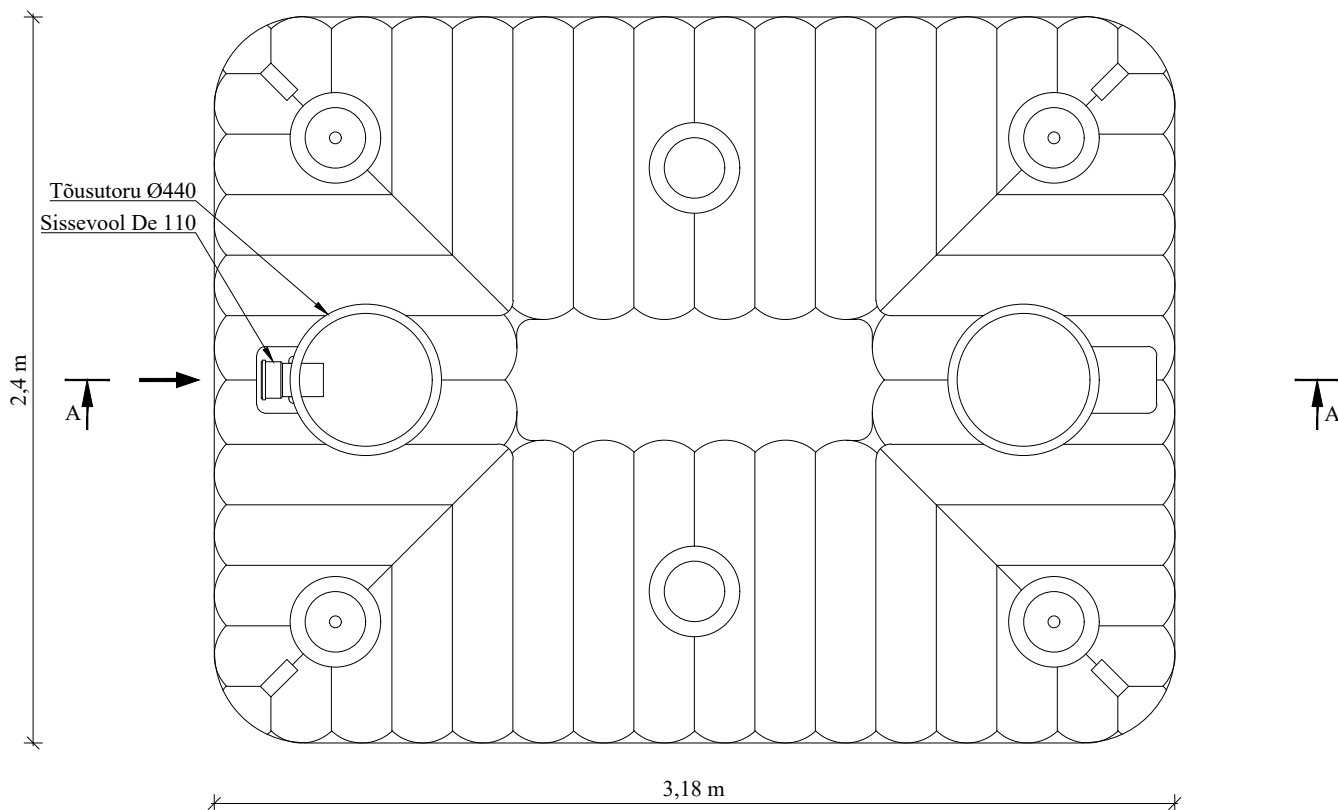

Kogumismahuti  
 BOLT 7000  
 $V = 7,0 \text{ m}^3$   
 LÕIGE A-A

PEALTVAADE

Kaevutehased OÜ  
 Pargi 2  
 Puurmani  
 49014 Jõgevamaa

Joonise nimetus

Kogumismahuti Bolt 7000

Fail

Bolt Mahutid

Kuupäev

06.09.2024

Mõõt

1:25