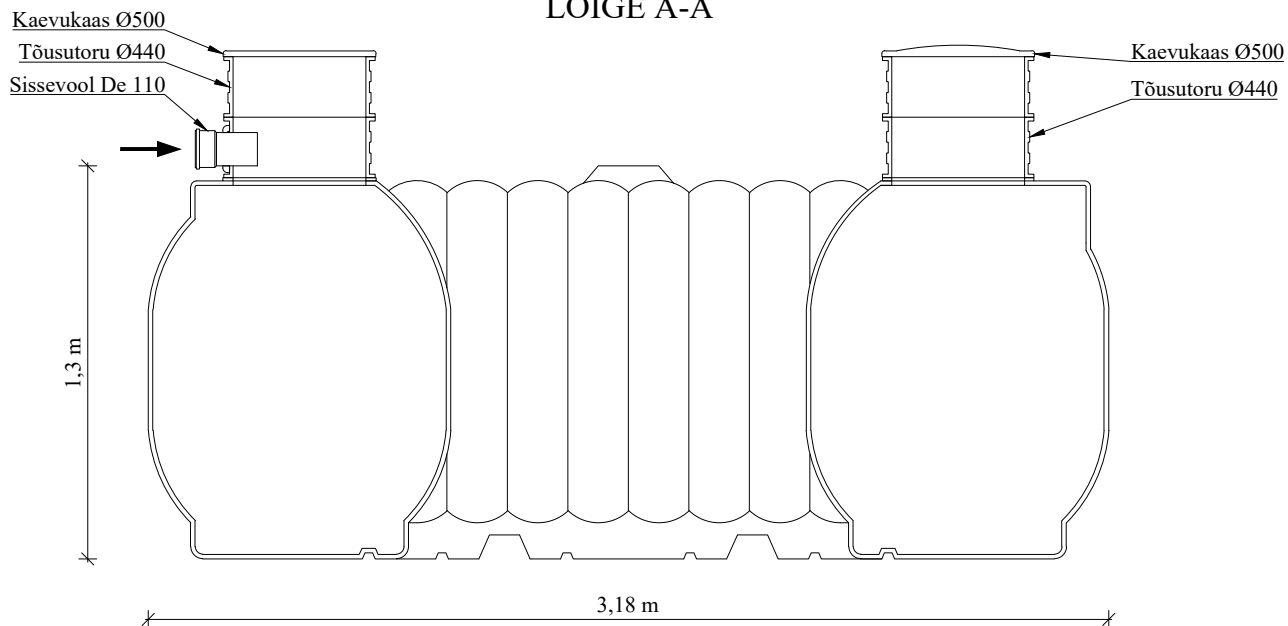

Kogumismahuti  
 BOLT 7000  
 $V = 7,0 \text{ m}^3$   
 LÕIGE A-A

PEALTVAADE

Kaevutehased OÜ  
 Pargi 2  
 Puurmani  
 49014 Jõgevamaa

Joonise nimetus

Kogumismahuti Bolt 7000

Fail

Bolt Mahutid

Kuupäev