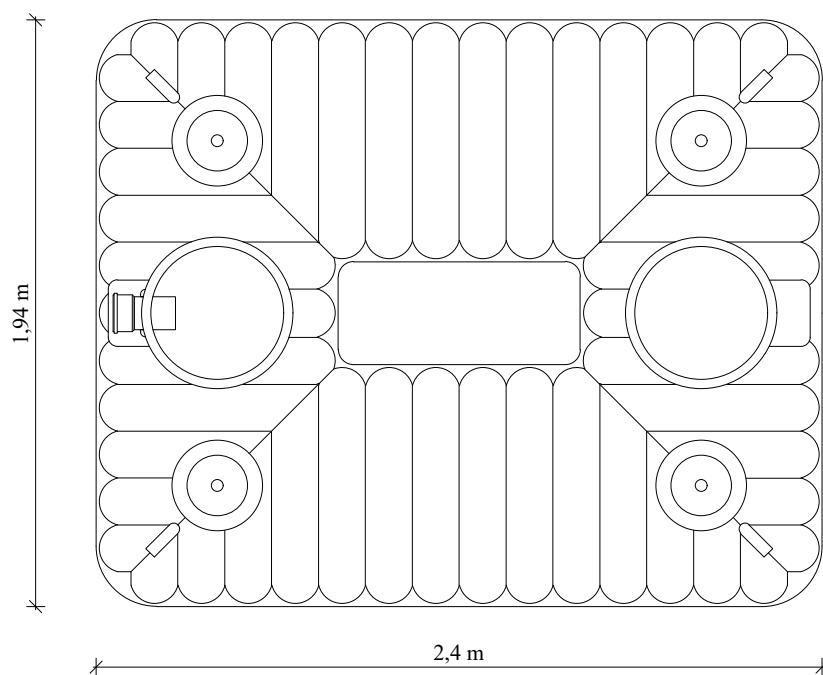

Kogumismahuti
BOLT 3000
V= 3,0 m³
LÕIGE A-A

PEALTVAADE

Kaevutehased OÜ
Pargi 2
Puurmani
49014 Jõgevamaa

Joonise nimetus

Kogumismahuti Bolt 3000

Fail
Bolt Mahutid

Kuupäev
06.09.2024

Mõõt
1:25