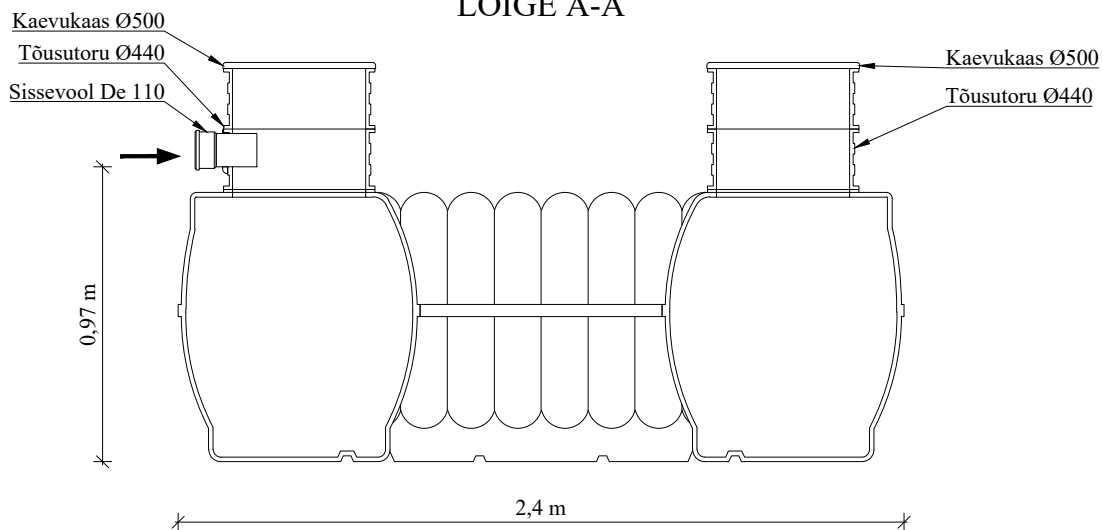

Kogumismahuti
BOLT 3000
V= 3,0 m³
LÕIGE A-A

PEALTVAADE

Kaevutehased OÜ
Pargi 2
Puurmani
49014 Jõgevamaa

Joonise nimetus

Kogumismahuti Bolt 3000

Fail
Bolt Mahutid

Kuupäev
06.09.2024

Mõõt
1:25