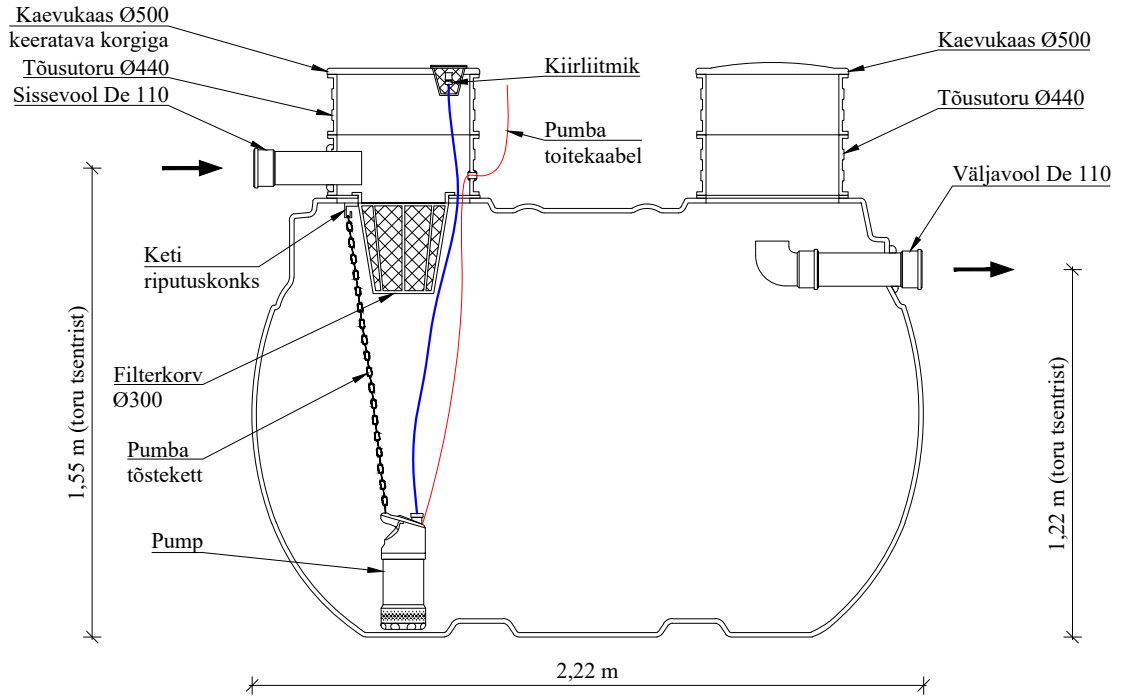

Mahuti BOLT 2500
V= 2,5 m³

LÕIGE A-A

PEALTVAADE

Kaevutehased OÜ
Pargi 2
Puurmani
49014 Jõgevamaa

Joonise nimetus

Mahuti Bolt 2500

Fail

Bolt Mahutid

Kuupäev

22.07.2024

Mõõt

1:25