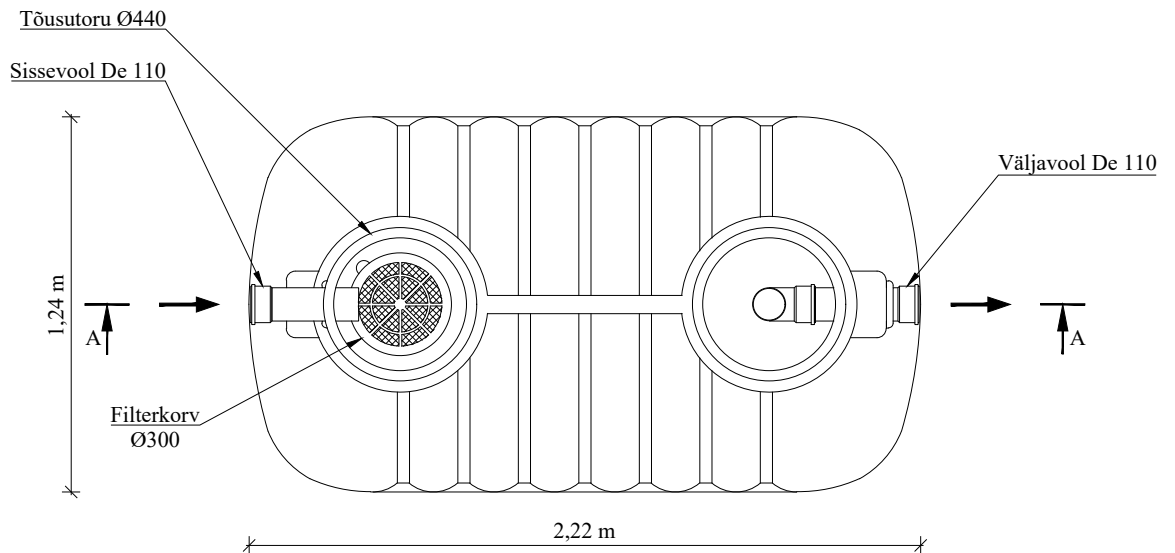

Mahuti BOLT 2500
V= 2,5 m³

LÕIGE A-A

PEALTVAADE

Kaevutehased OÜ
Pargi 2
Puurmani
49014 Jõgevamaa

Joonise nimetus

Mahuti Bolt 2500

Fail

Bolt Mahutid

Kuupäev

22.07.2024

Mõõt

1:25