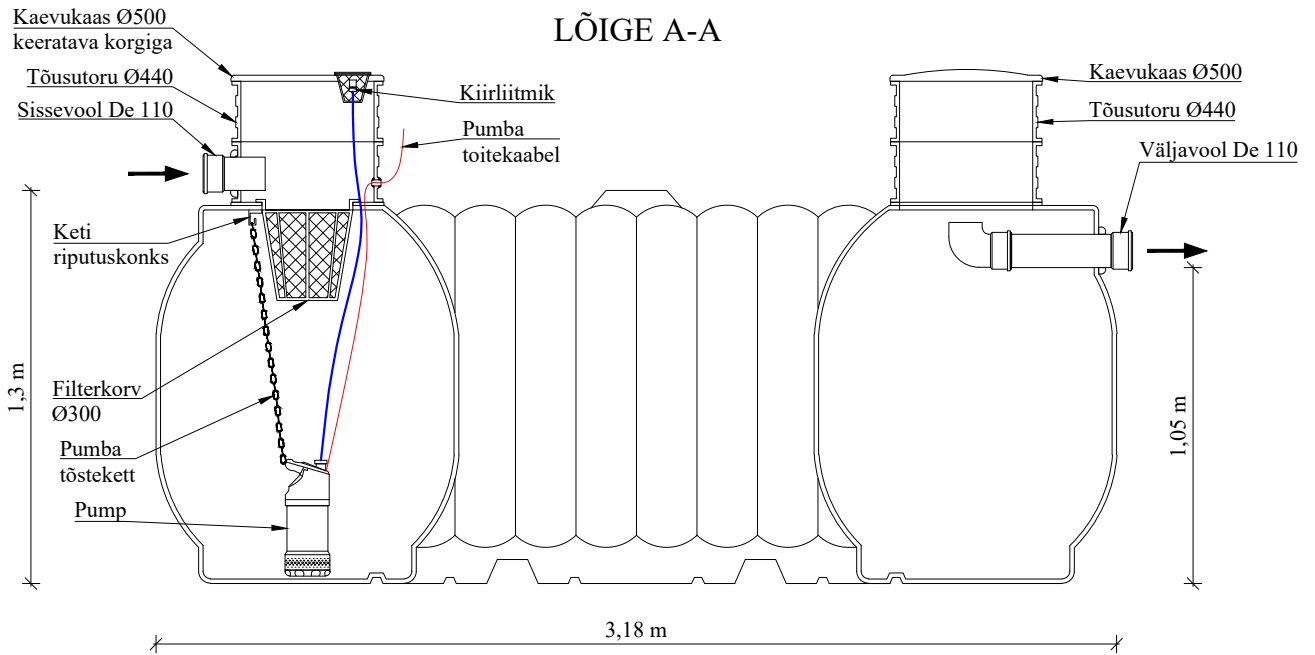

# Mahuti BOLT 7000

V = 7,0 m<sup>3</sup>

## LÕIGE A-A