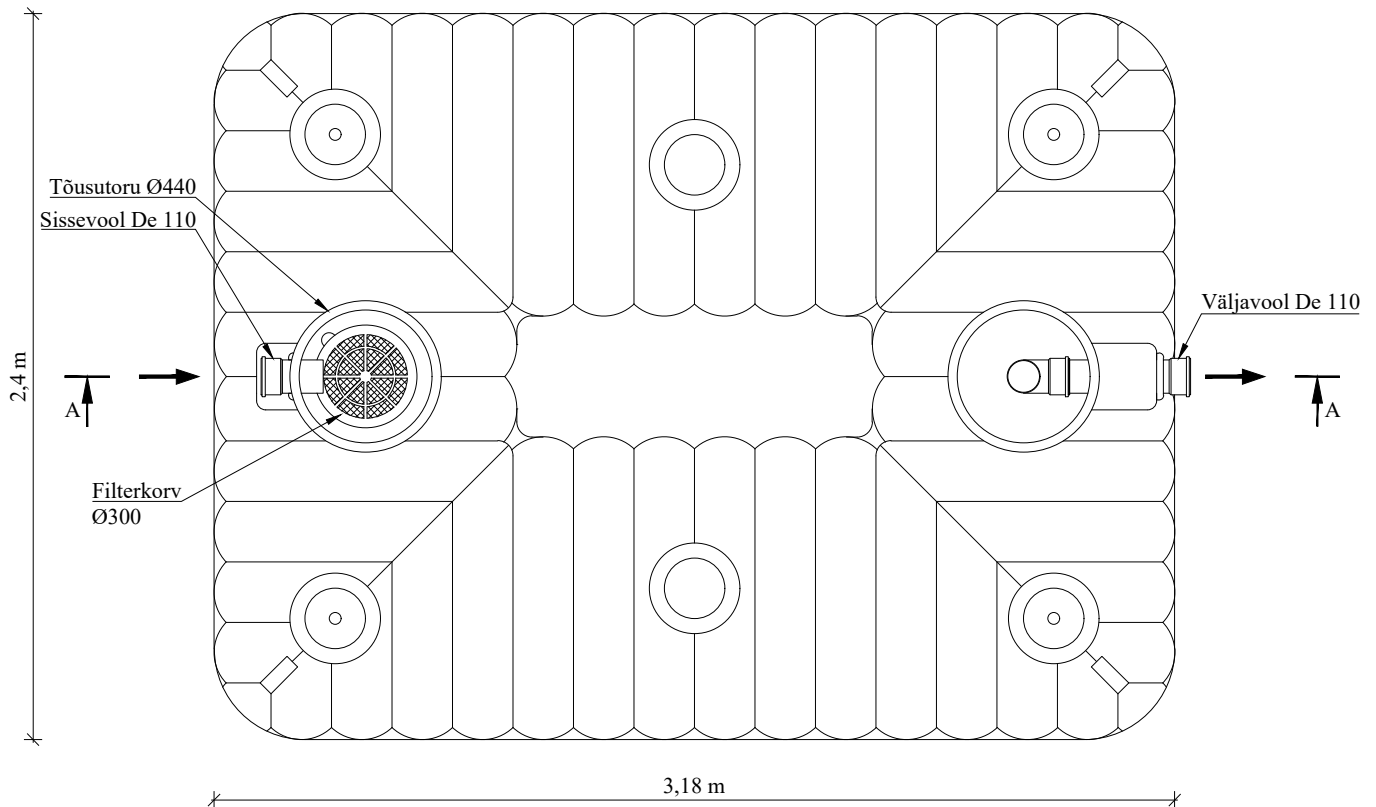

Kaevutehased OÜ
Pargi 2
Puurmani
49014 Jõgevamaa

Joonise nimetus

Mahuti Bolt 7000

Fail

Bolt Mahutid

Kuupäev

22.07.2024

Mõõt

1:25