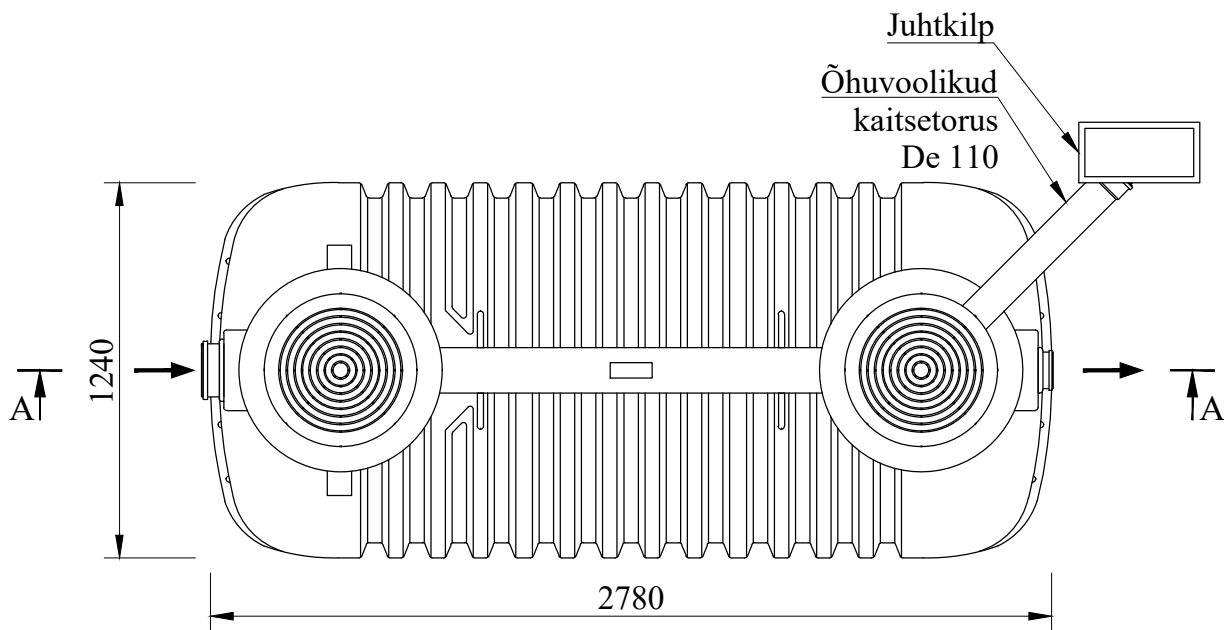

## Lõige A-A

|  |            |      |   |
|--|------------|------|---|
|  |            |      | Kaevutehased OÜ<br>Pargi 2<br>Puurmani<br>49014 Jõgevamaa |
| Joonise nimetus  |            |      | Bioloogiline reoveepuhasti SilverFLOW 6                   |
| Fail   | Kuupäev    | Mõõt |   |
| SilverFLOW-6   | 15.04.2024 | 1:25 |   |