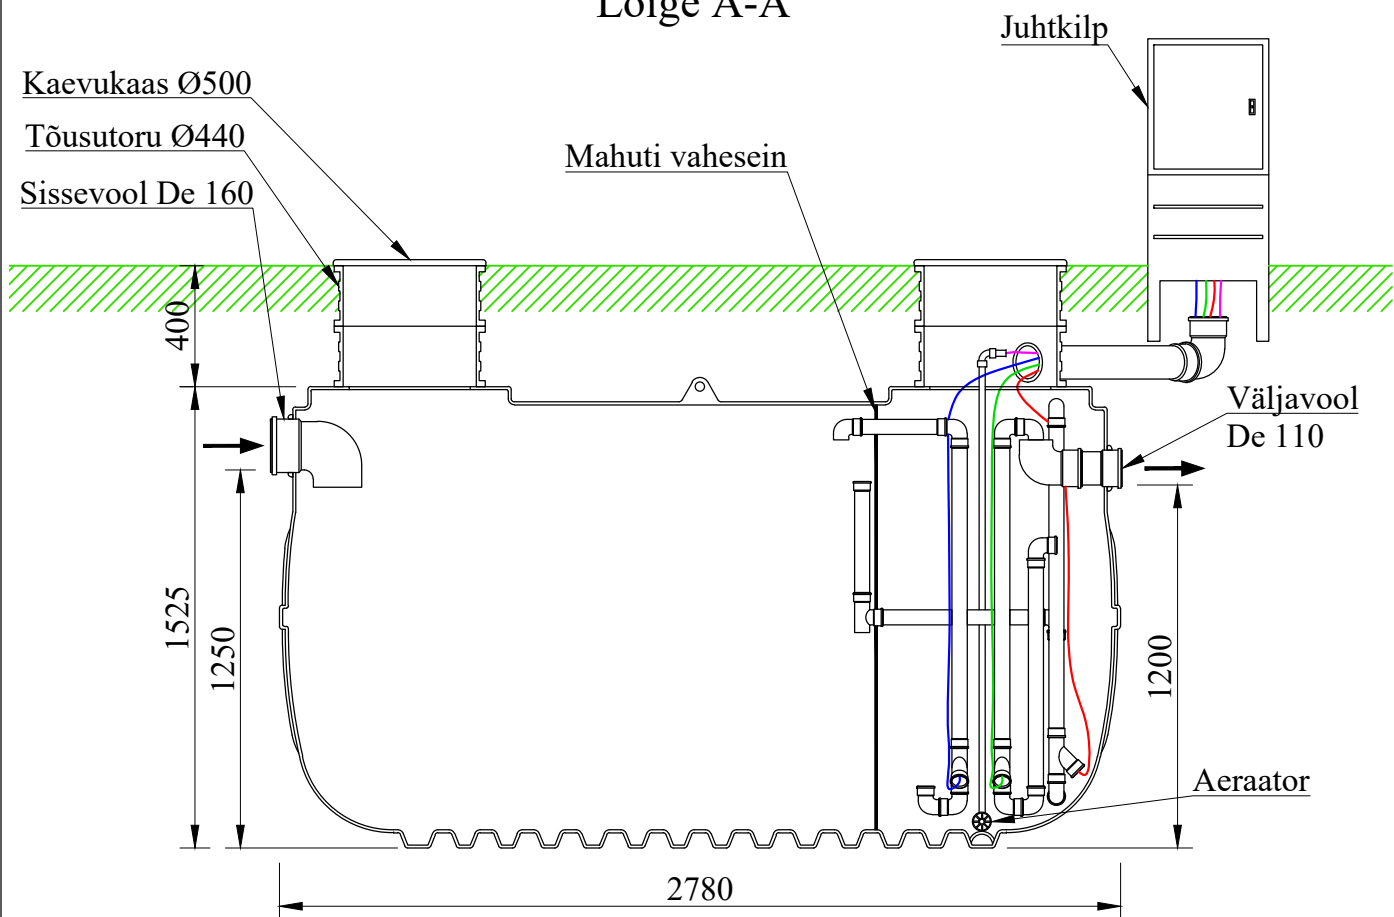

## Lõige A-A

|  |            |      |   |
|--|------------|------|---|
|  |            |      | Kaevutehased OÜ<br>Pargi 2<br>Puurmani<br>49014 Jõgevamaa |
| Joonise nimetus  |            |      | Bioloogiline reoveepuhasti SilverFLOW 6                   |
| Fail   | Kuupäev    | Mõõt |   |
| SilverFLOW-6   | 15.04.2024 | 1:25 |   |