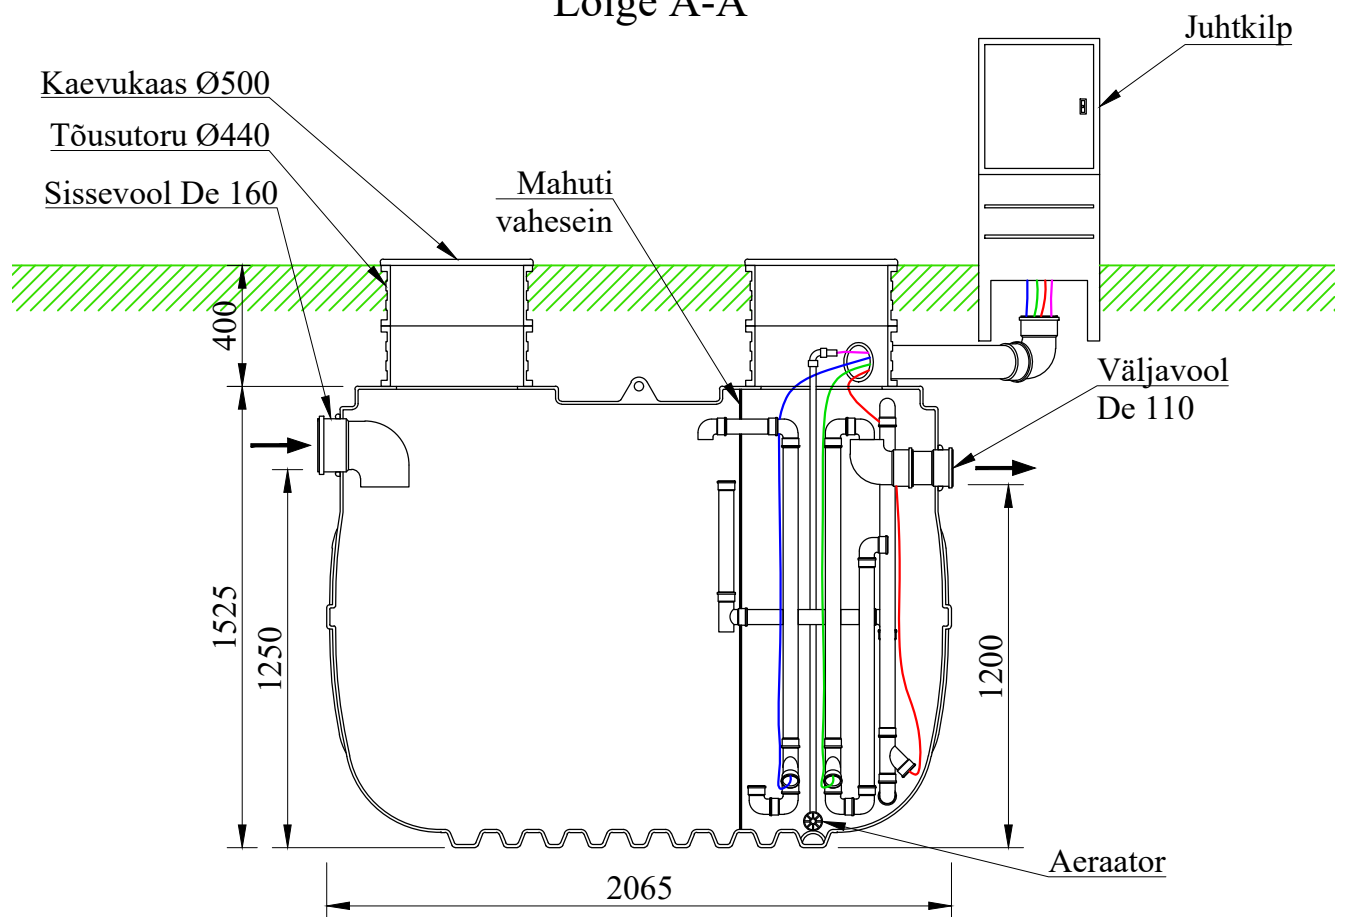

# Lõige A-A

		
Kaevutehased OÜ Pargi 2 Puurmani 49014 Jõgevamaa		
Joonise nimetus <b>Bioloogiline reoveepuhasti SilverFLOW4</b>		
Fail <b>SilverFLOW-4</b>	Kuupäev <b>15.04.2024</b>	Mõõt <b>1:25</b>