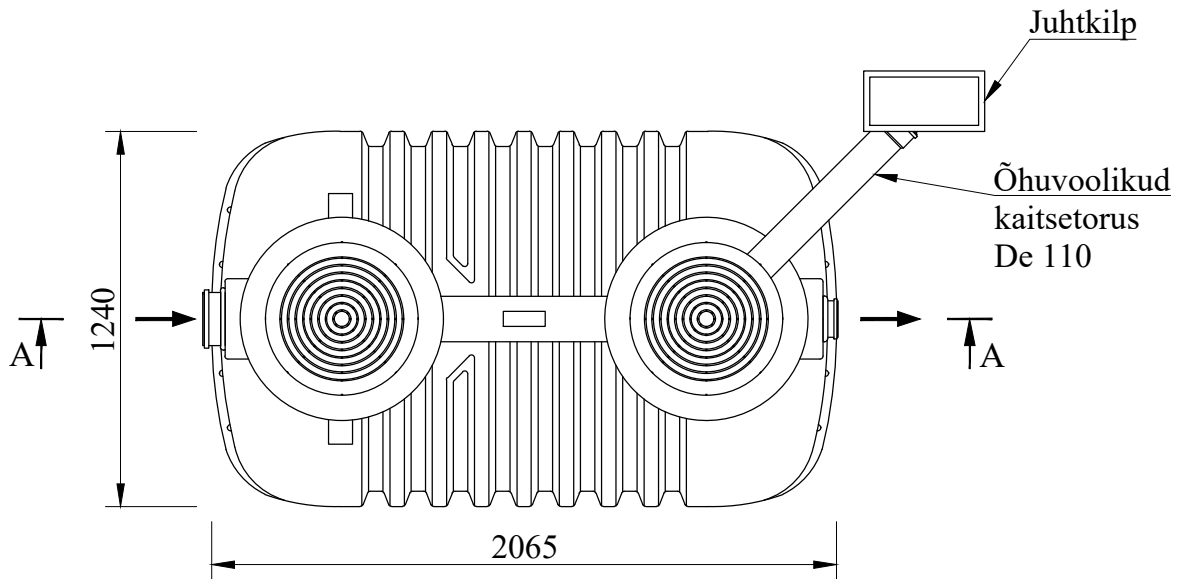

# Lõige A-A

		
Kaevutehased OÜ Pargi 2 Puurmani 49014 Jõgevamaa		
Joonise nimetus <b>Bioloogiline reoveepuhasti SilverFLOW4</b>		
Fail <b>SilverFLOW-4</b>	Kuupäev <b>15.04.2024</b>	Mõõt <b>1:25</b>